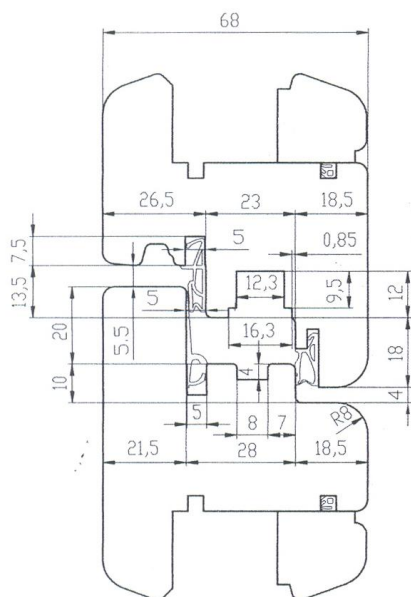

## EURO 68 - ZÁKLADNÍ ŘEZY

Provedení s Al okapnicí

Provedení s dřevěnou okapnicí

# EURO 78 - ZÁKLADNÍ ŘEZY