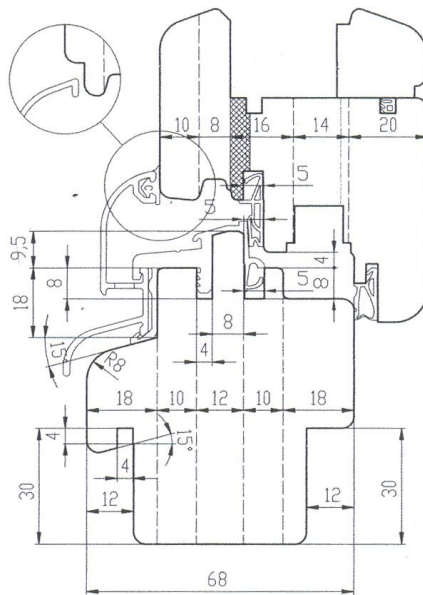

## EURO 68 - ZÁKLADNÍ ŘEZY

Provedení s Al okapnicí

Provedení s dřevěnou okapnicí

# EURO 78 - ZÁKLADNÍ ŘEZY