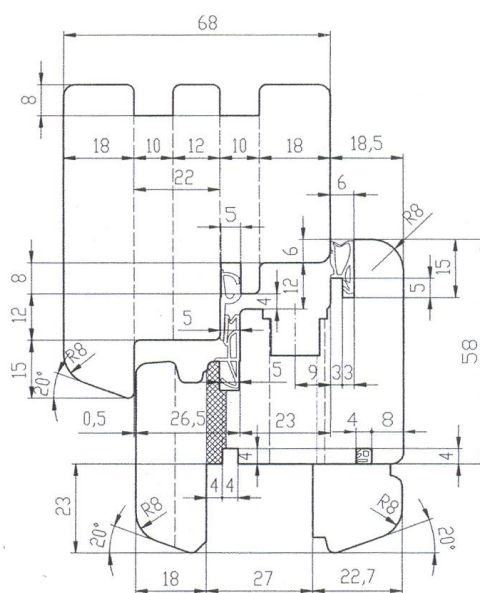

## EURO 68 - ZÁKLADNÍ ŘEZY

Provedení s Al okapnicí

Provedení s dřevěnou okapnicí

# EURO 78 - ZÁKLADNÍ ŘEZY