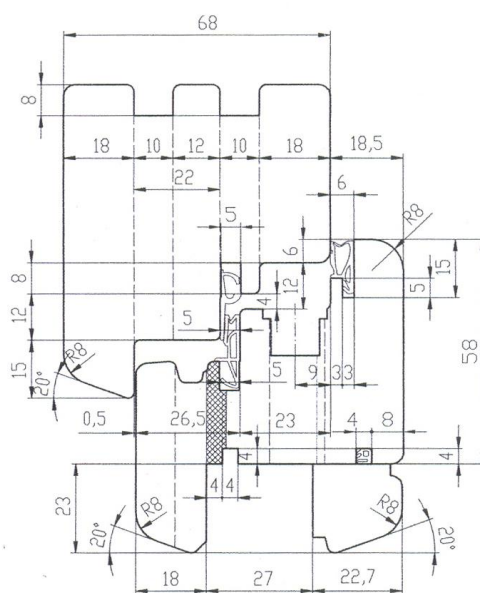

EURO 68 - ZÁKLADNÍ ŘEZY

Provedení s Al okapnicí

Provedení s dřevěnou okapnicí

EURO 78 - ZÁKLADNÍ ŘEZY