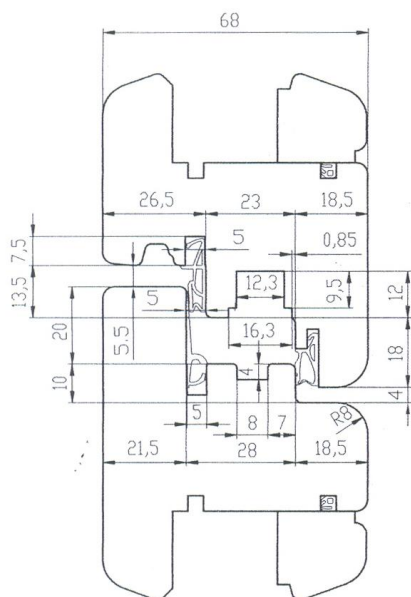

EURO 68 - ZÁKLADNÍ ŘEZY

Provedení s Al okapnicí

Provedení s dřevěnou okapnicí

EURO 78 - ZÁKLADNÍ ŘEZY