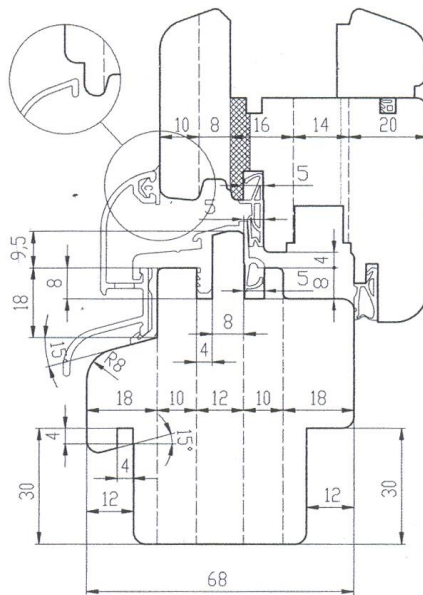

EURO 68 - ZÁKLADNÍ ŘEZY

Provedení s Al okapnicí

Provedení s dřevěnou okapnicí

EURO 78 - ZÁKLADNÍ ŘEZY